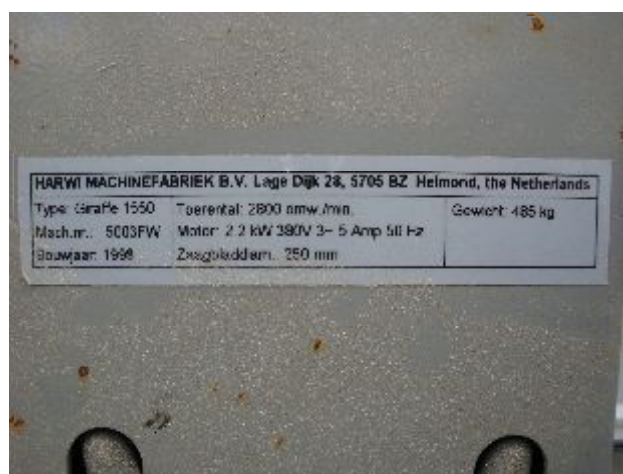

type	Giraffe 1550
mach nr	5003FW
YOM	1998
rpm	2500
e motor	2,2 kW
saw diameter	250 mm

Postbus 17
7480 AA Haaksbergen
E-mail: ihb@ihbinternational.nl
Web: www.ihbinternational.nl

Tel. + 31 (0)53 57 431 43
Mob. + 31 (0)63 01 548 26
Fax + 31 (0)84 87 266 72