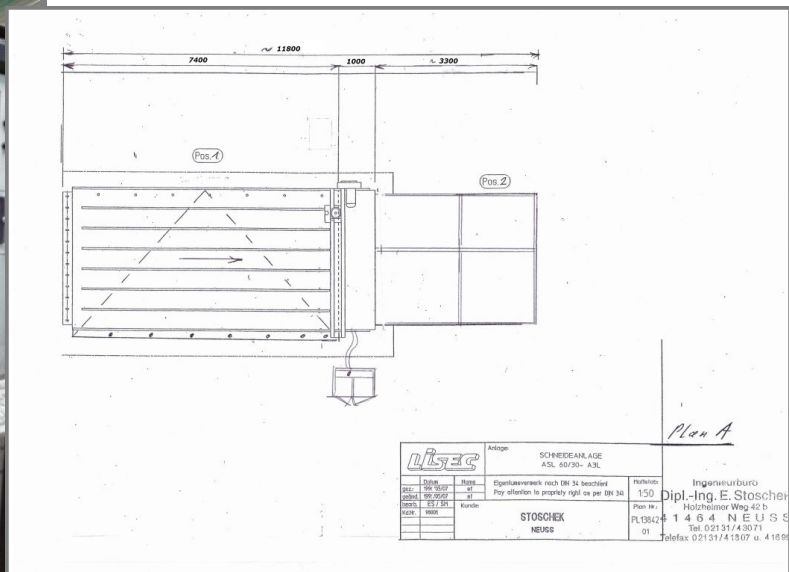

Postbus 17
7480 AA Haaksbergen
E-mail: ihb@ihbinternational.nl
Web: www.ihbinternational.nl

Tel. + 31 (0)53 57 431 43
Mob. + 31 (0)63 01 548 26
Fax + 31 (0)84 87 266 72

BTW nr. 1014.51.556.B.02